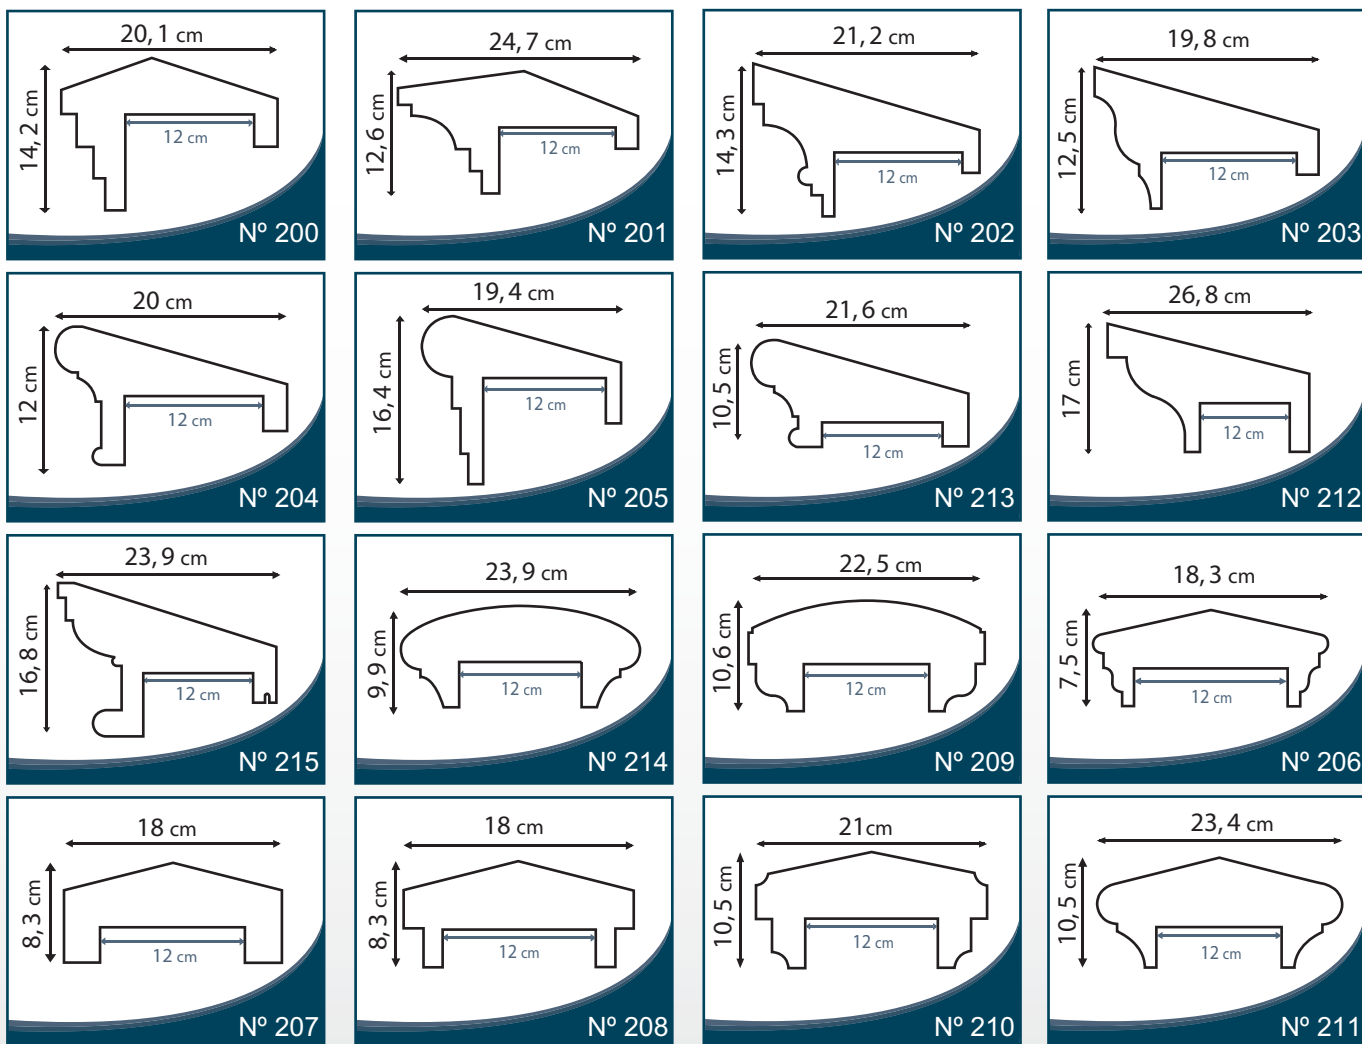

REMATE DE MURO

La moldura se coloca sobre el muro y se reviste agregando un detalle agradable, acorde con la decoración de su hogar o negocio.

MONTAJE DE LA MOLDURA