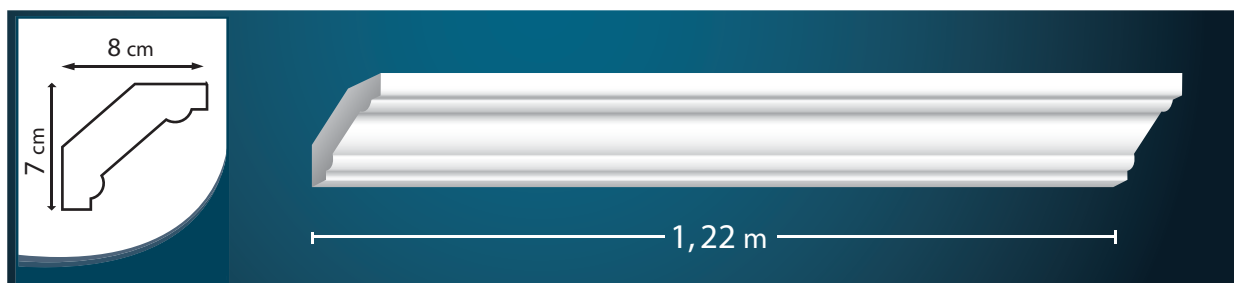

ArtEstereofon

MOLDURAS Y APLICACIONES

ArtE Stereophon

CATALOGO DE MOLDURAS

MOLDURAS

DETALLE DE LAS CORNISAS

Las molduras pueden ser usadas en todos los aspectos de la decoración interior: ventanas, cuadros y coronamiento de techo-pared. Las molduras para exteriores por ser livianas presentan pocos riesgos en caso de accidente.

Este tipo de molduras las vemos en muchas fachadas de residencias y centros comerciales con el mismo acabado de las construidas de yeso y cemento.

EXTERIORES E INTERIORES

CORNISAS

BANQUINA

REMATE DE MURO

La moldura se coloca sobre el muro y se reviste agregando un detalle agradable, acorde con la decoración de su hogar o negocio.

MONTAJE DE LA MOLDURA

COLUMNAS

La Columna se adapta al Perling acoplado la abertura segun la medida de este y uniendo ambas mitades de manera el perling queda cubierto en el centro por la columna.

De igual manera la columna se reviste para dar el acabado final dando la apariencia de una verdadera columna de concreto