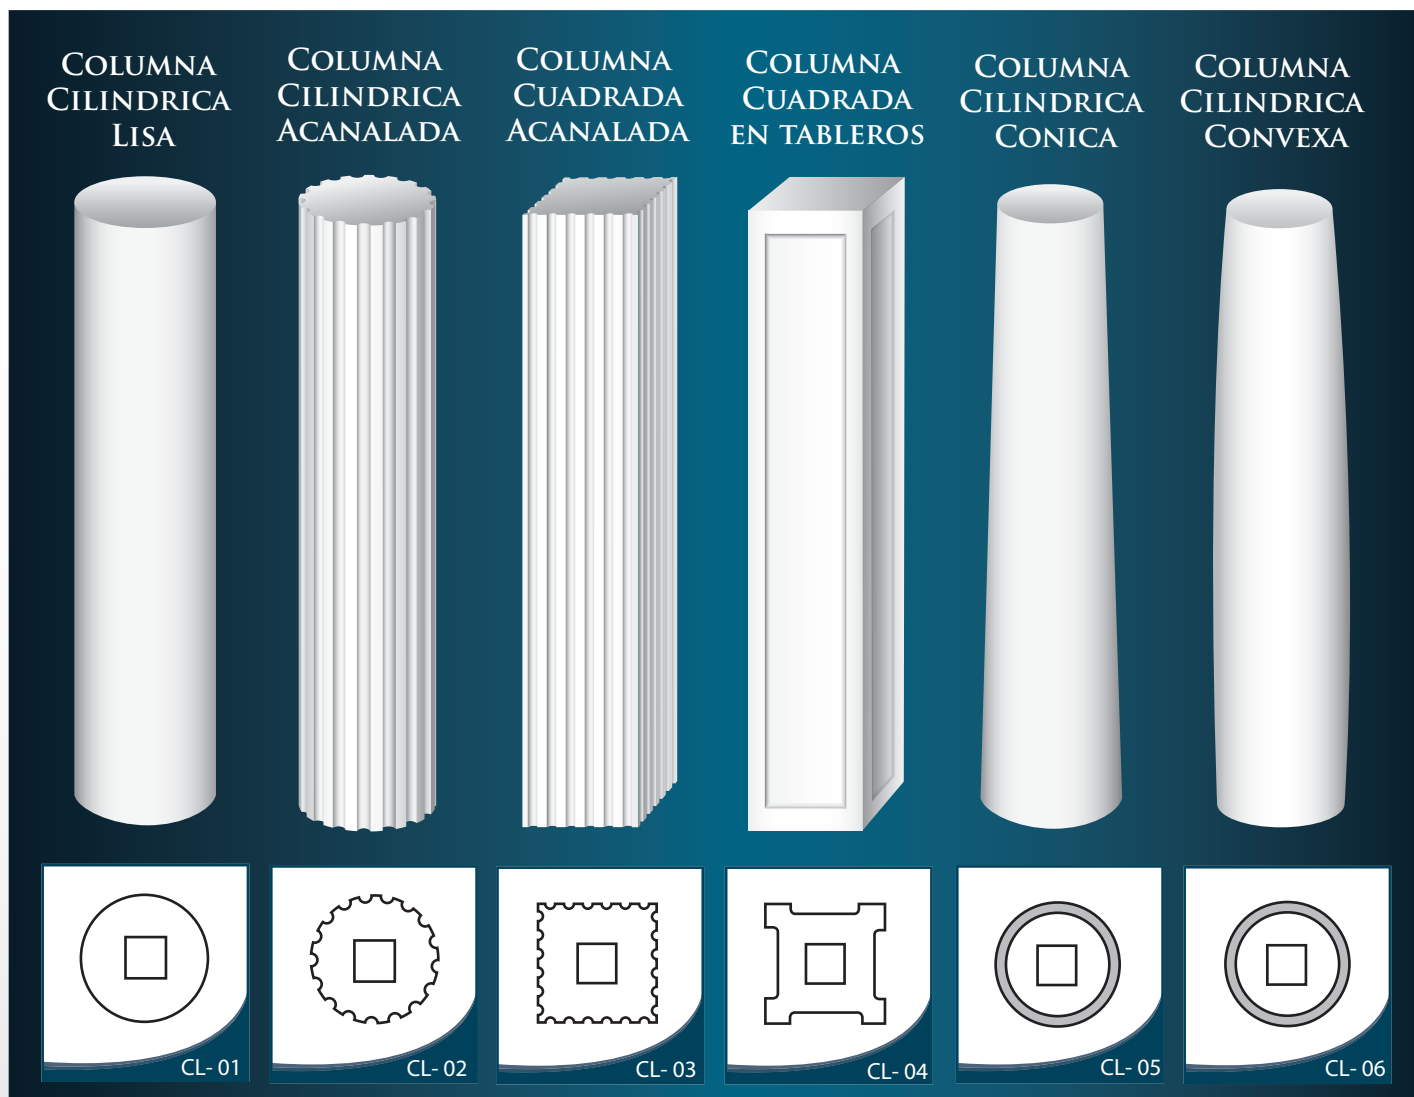

Este tipo de molduras las vemos en muchas fachadas de residencias y centros comerciales con el mismo acabado de las construidas de yeso y cemento.

EXTERIORES E INTERIORES

CORNISAS

BANQUINA

REMATE DE MURO

La moldura se coloca sobre el muro y se reviste agregando un detalle agradable, acorde con la decoración de su hogar o negocio.

MONTAJE DE LA MOLDURA

COLUMNAS

La Columna se adapta al Perling acoplado la abertura segun la medida de este y uniendo ambas mitades de manera el perling queda cubierto en el centro por la columna.

De igual manera la columna se reviste para dar el acabado final dando la apariencia de una verdadera columna de concreto