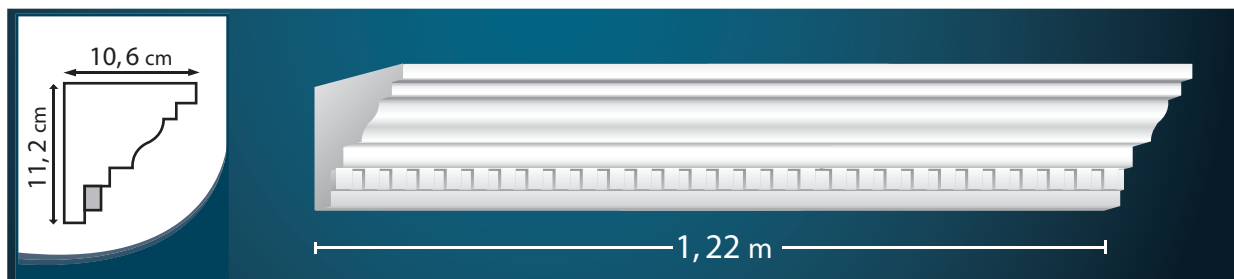

ArtEstereofon

MOLDURAS Y APLICACIONES

ArtE Stereophon

CATALOGO DE MOLDURAS

MOLDURAS

DETALLE DE LAS CORNISAS

Las molduras pueden ser usadas en todos los aspectos de la decoración interior: ventanas, cuadros y coronamiento de techo-pared. Las molduras para exteriores por ser livianas presentan pocos riesgos en caso de accidente.

MONTAJE DE LA MOLDURA

COLUMNAS

La Columna se adapta al Perling acoplado la abertura segun la medida de este y uniendo ambas mitades de manera el perling queda cubierto en el centro por la columna.

De igual manera la columna se reviste para dar el acabado final dando la apariencia de una verdadera columna de concreto