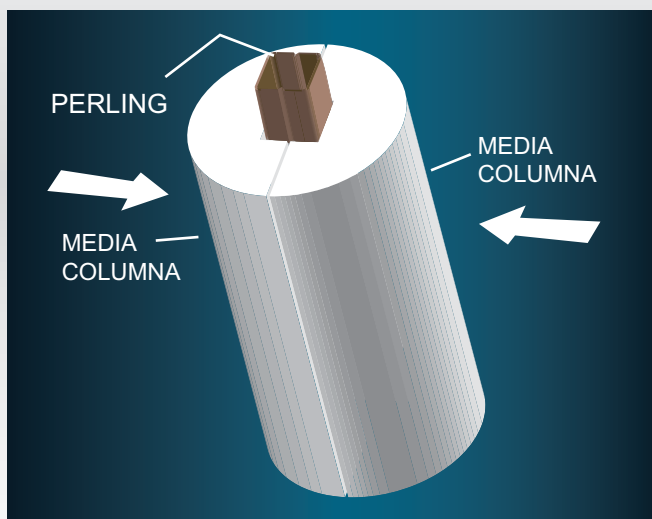

ArtEstereofon

MOLDURAS Y APLICACIONES

ArtE Stereophon

CATALOGO DE MOLDURAS

MOLDURAS

DETALLE DE LAS CORNISAS

Las molduras pueden ser usadas en todos los aspectos de la decoración interior: ventanas, cuadros y coronamiento de techo-pared. Las molduras para exteriores por ser livianas presentan pocos riesgos en caso de accidente.

Este tipo de molduras las vemos en muchas fachadas de residencias y centros comerciales con el mismo acabado de las construidas de yeso y cemento.

EXTERIORES E INTERIORES

CORNISAS

BANQUINA

REMATE DE MURO

La moldura se coloca sobre el muro y se reviste agregando un detalle agradable, acorde con la decoración de su hogar o negocio.

MONTAJE DE LA MOLDURA

COLUMNAS

La Columna se adapta al Perling acoplado la abertura segun la medida de este y uniendo ambas mitades de manera el perling queda cubierto en el centro por la columna.

De igual manera la columna se reviste para dar el acabado final dando la apariencia de una verdadera columna de concreto